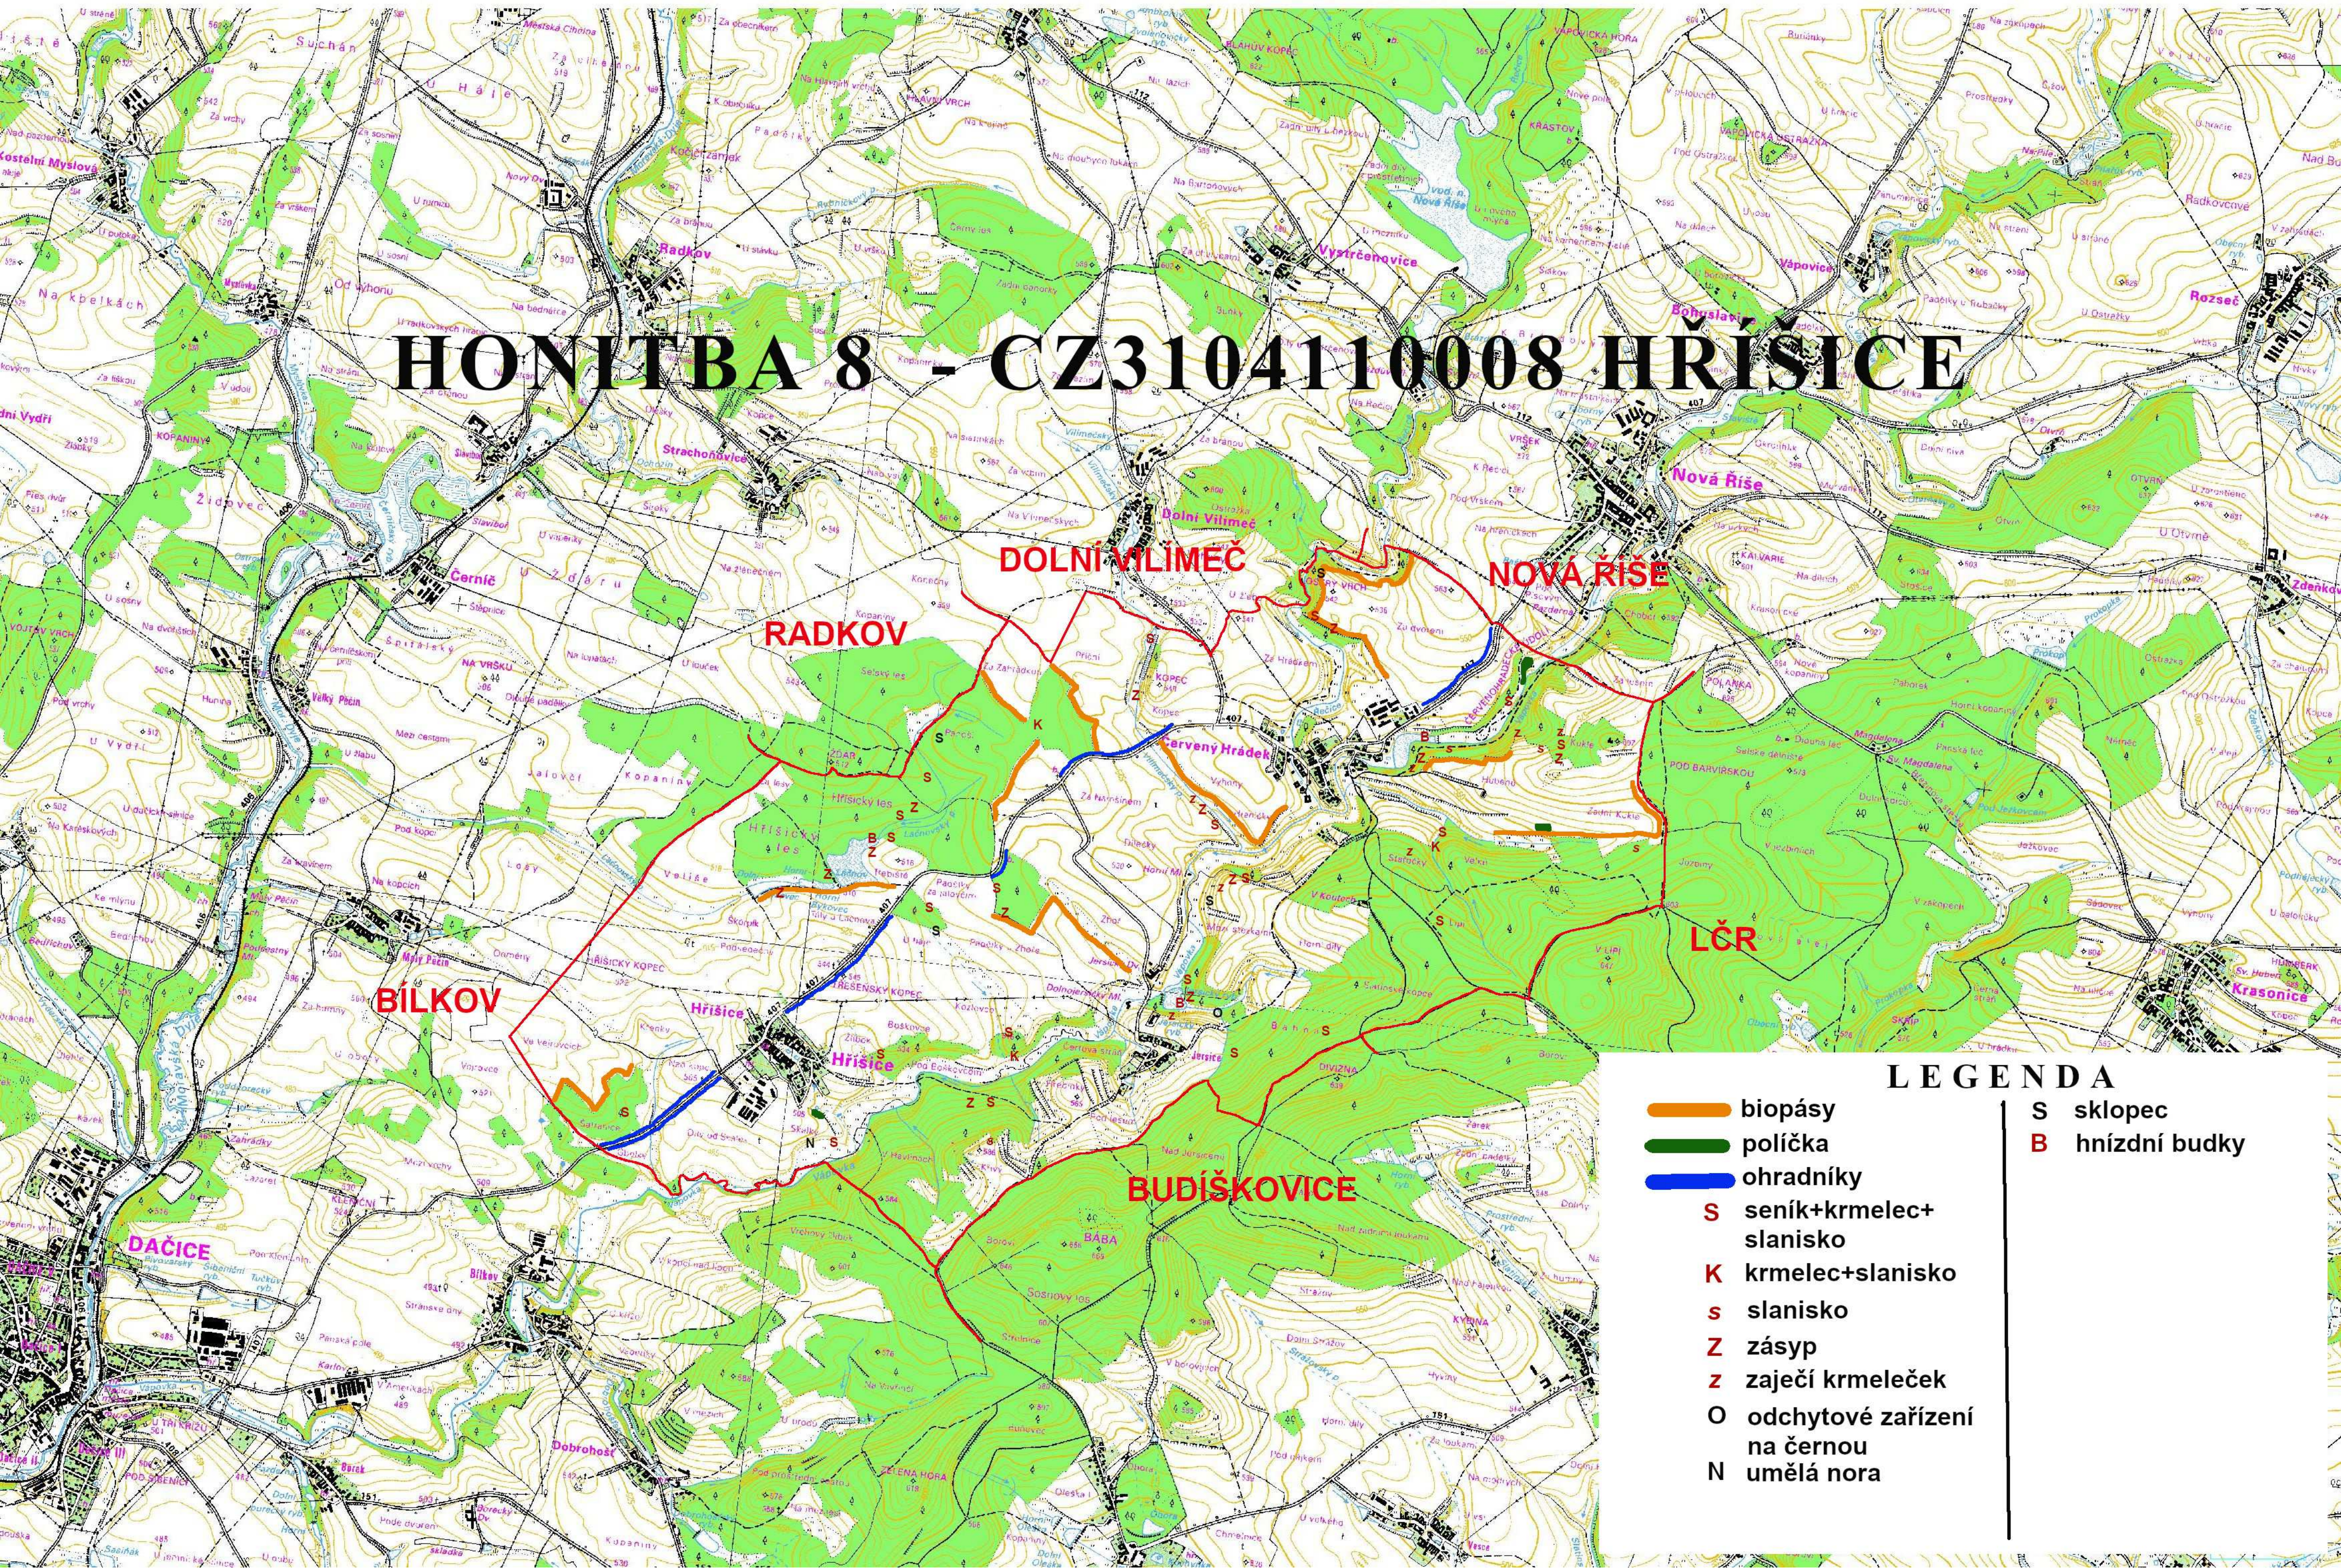

HONITBA 8 - CZ3104110008 HŘÍŠICE

DOLNÍ VILIMEŘ

NOVÁ ŘÍŠE

RADKOV

BÍLČKOV

LČR

BUDIŠKOVICE

LEGENDA

-  biopásy
-  políčka
-  ohradníky
- S** seník+krmelec+slanisko
- K** krmelec+slanisko
- s** slanisko
- Z** zásyp
- z** zaječí krmeleček
- O** odchytové zařízení na černou
- N** umělá nora
- S** sklopec
- B** hnízdní budky